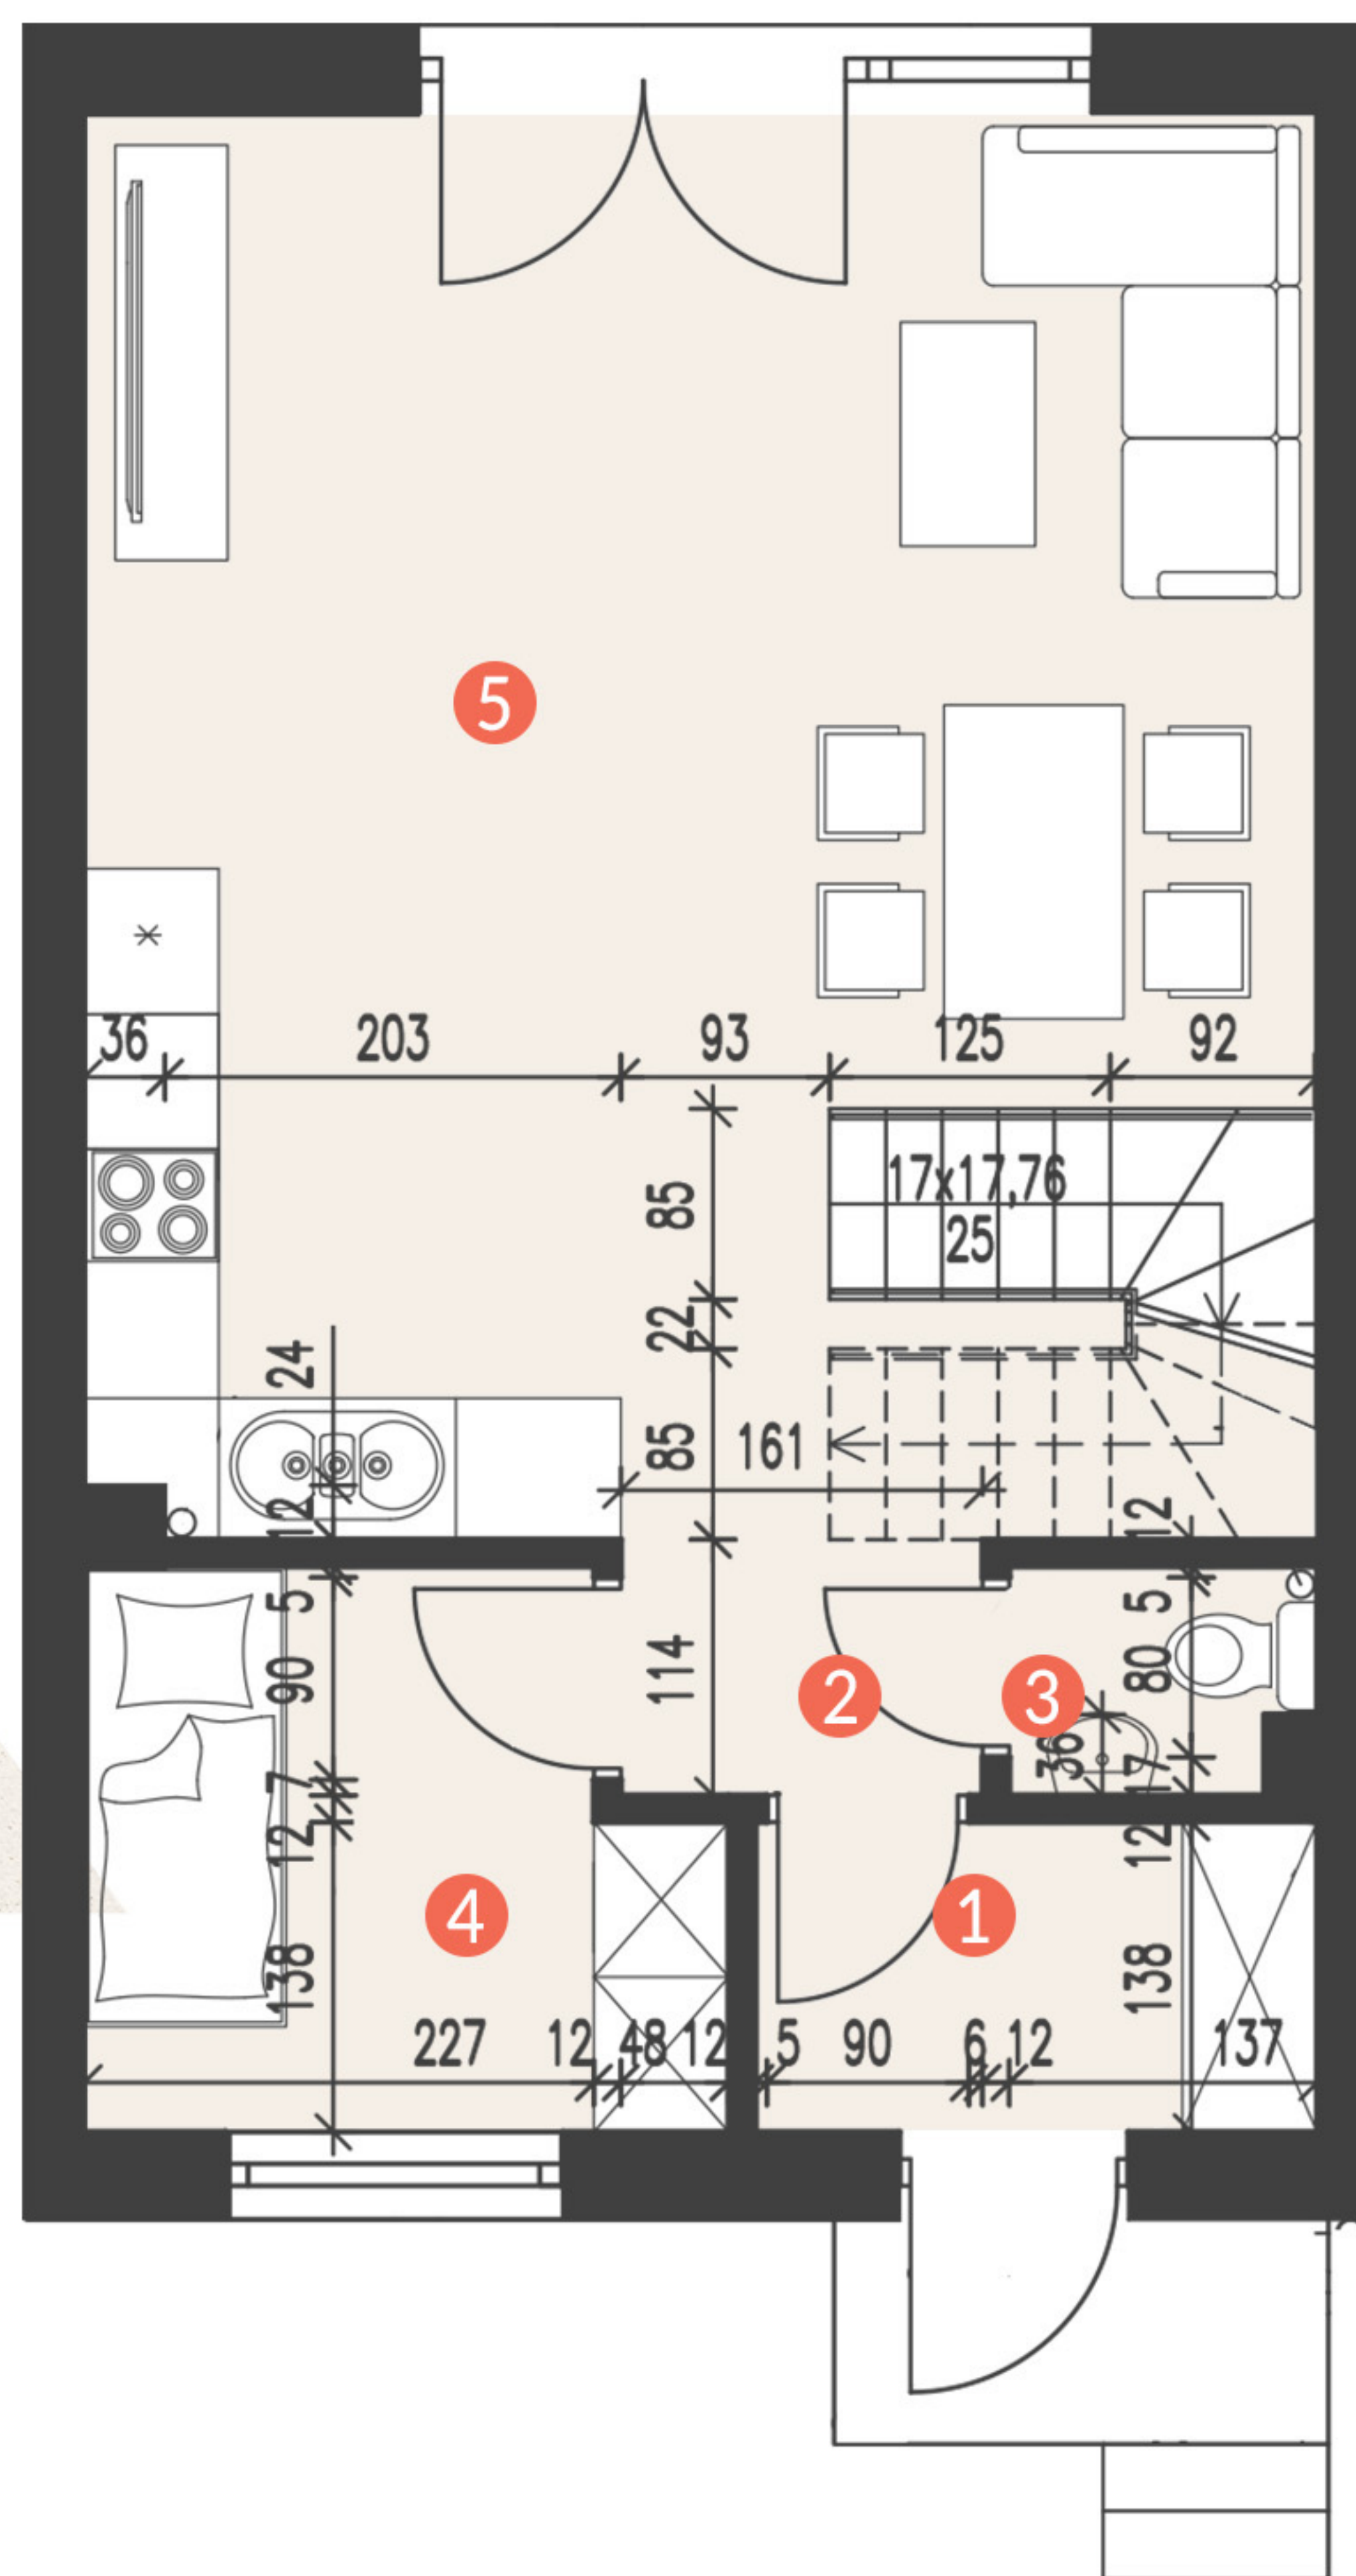

DZIKIEJ RÓŻY

Karta domu 3B

pow. domu 85,7 m²

pow. działki 237,88 m²

Robert Fedorowski

(+48) 784 688 232

robert.fedorowski@keyhouse.pl

www.keyhouse.pl

Biuro sprzedaży

Warszawa, ul. Taneczna 30

Parter 43,82 m²

1. wiatrołap	3,33 m ²
2. hall	1,75 m ²
3. toaleta	1,24 m ²
4. pokój	6,37 m ²
5. salon z jadalnią	31,13 m ²

Piętro 41,88 m²

6. hall	3,15 m ²
7. łazienka	5,68 m ²
8. pokój	9,60 m ²
9. pokój	9,95 m ²
10. pokój	13,50 m ²