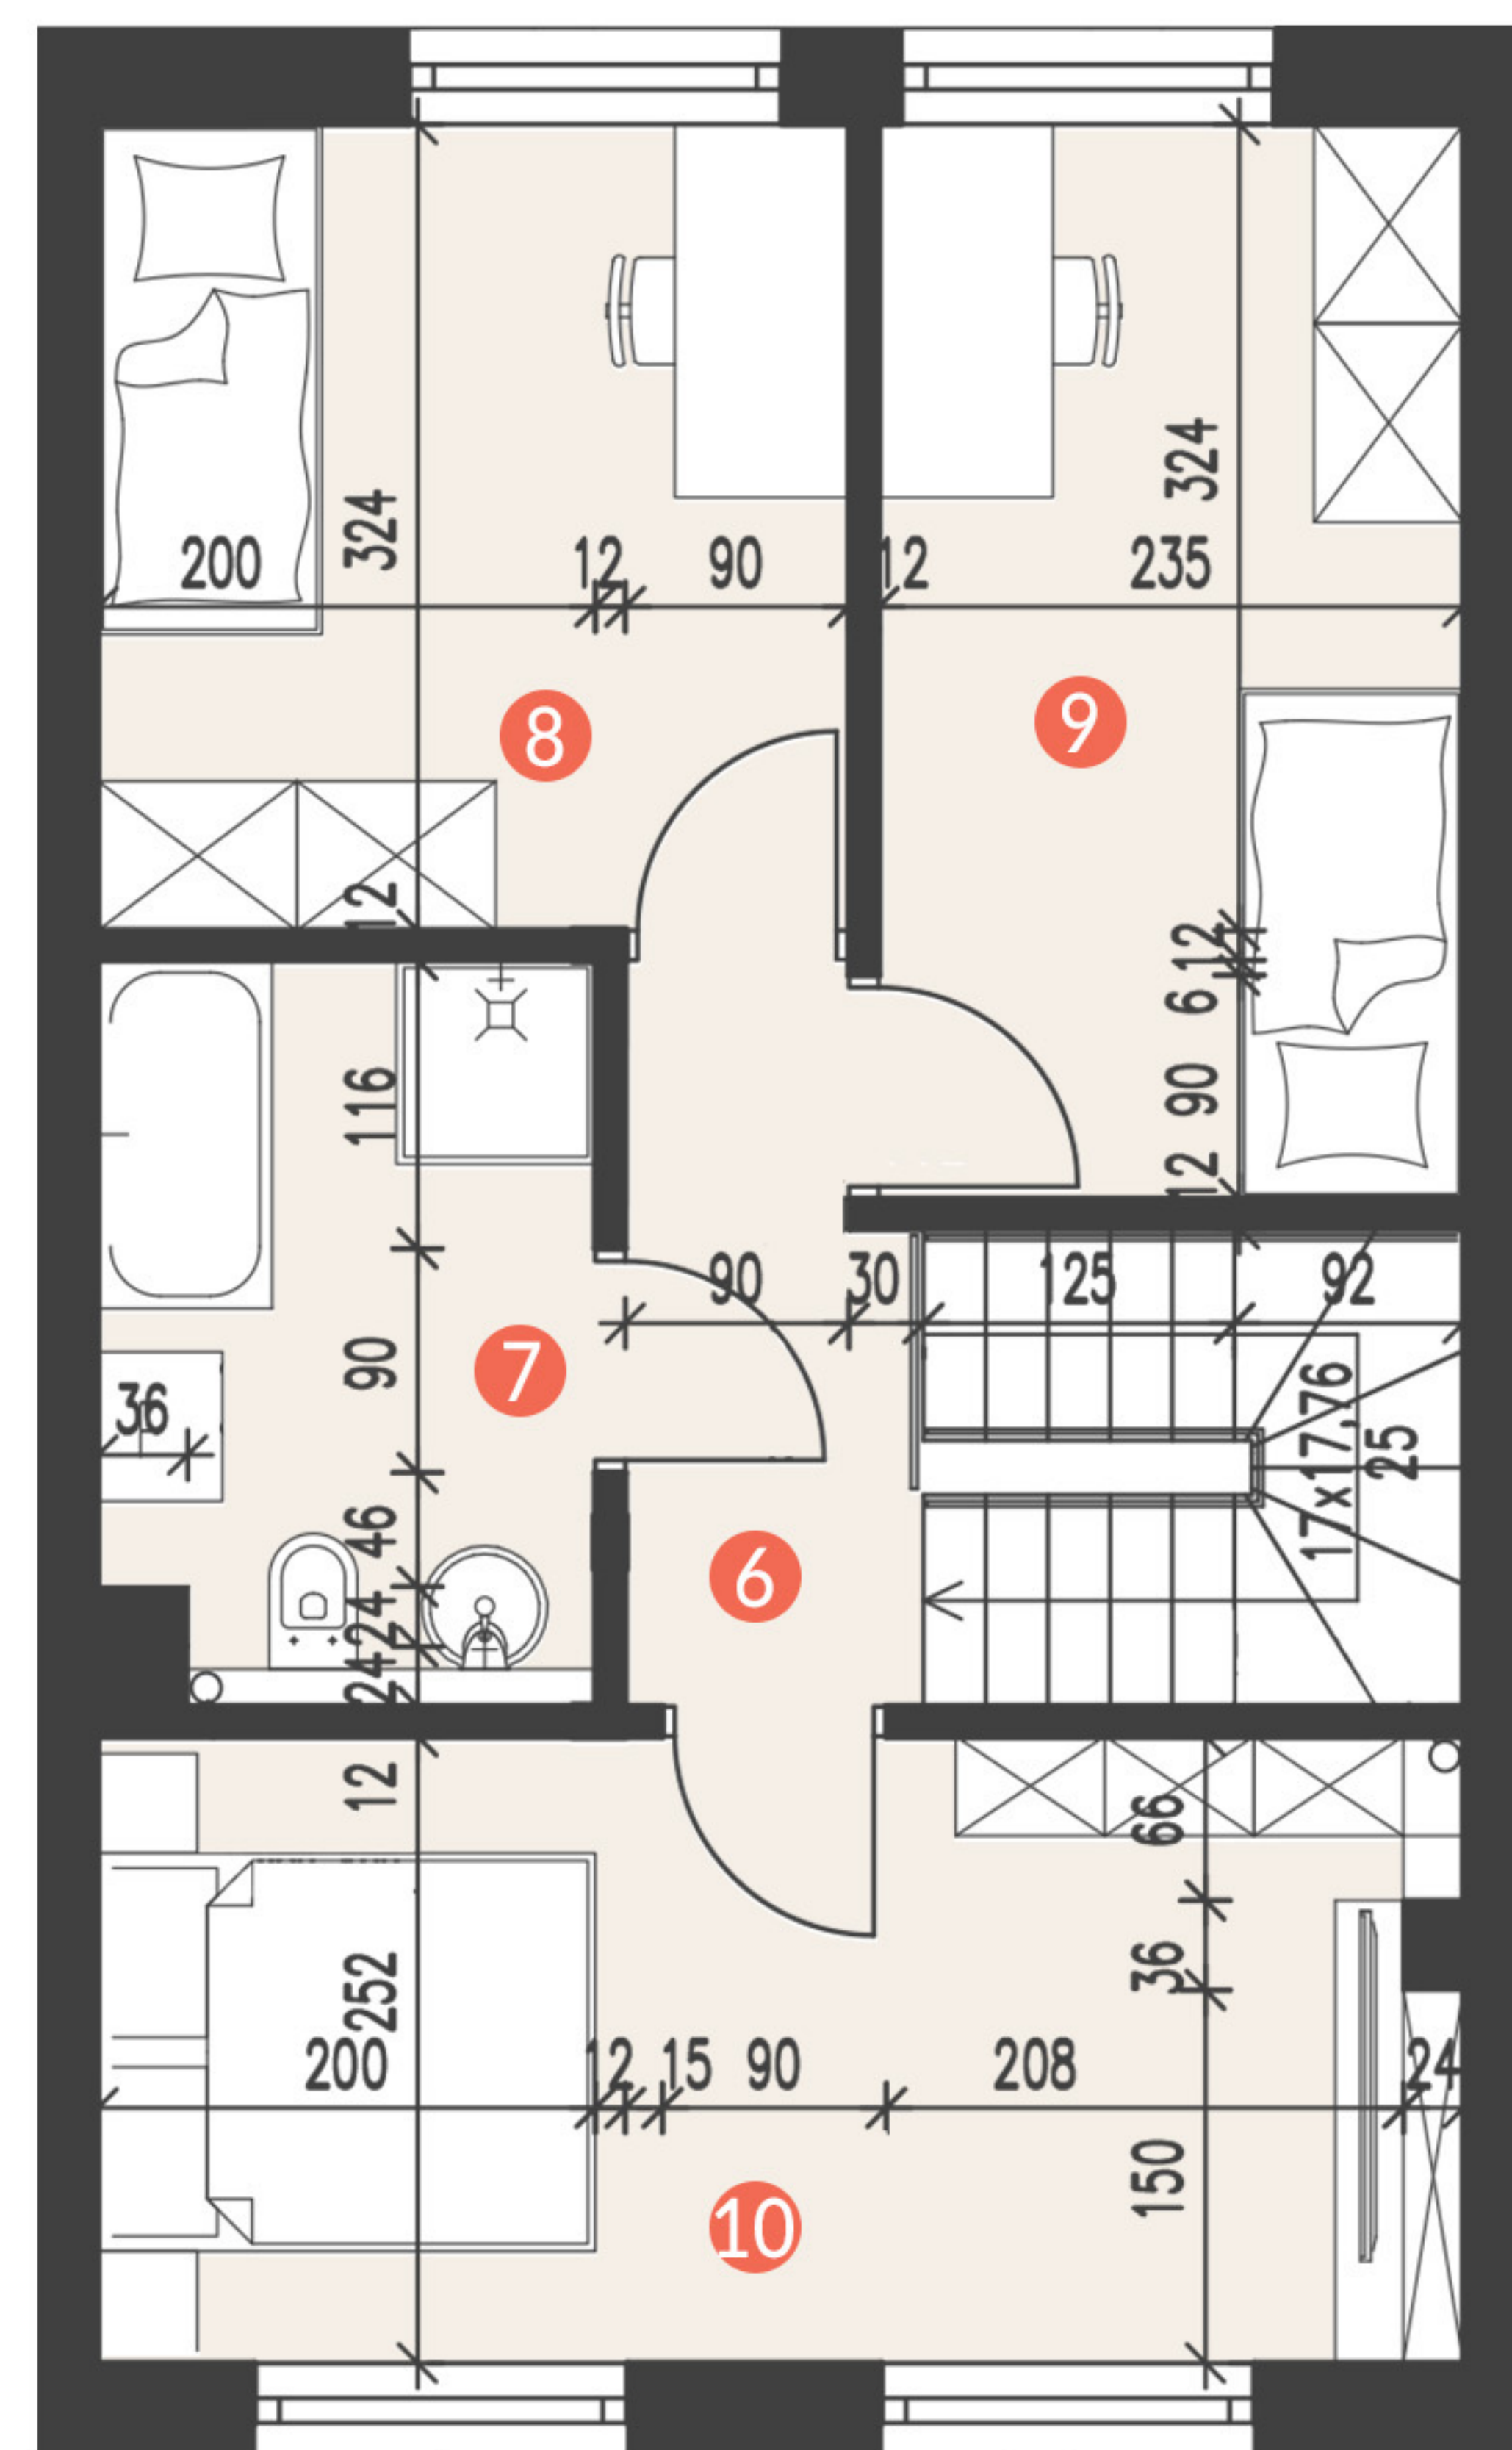

DZIKIEJ RÓŻY

Karta domu 3B

pow. domu 85,7 m²

pow. działki 237,88 m²

Robert Fedorowski

(+48) 784 688 232

robert.fedorowski@keyhouse.pl

www.keyhouse.pl

Biuro sprzedaży

Warszawa, ul. Taneczna 30

Parter 43,82 m²

1. wiatrołap	3,33 m ²
2. hall	1,75 m ²
3. toaleta	1,24 m ²
4. pokój	6,37 m ²
5. salon z jadalnią	31,13 m ²

Piętro 41,88 m²

6. hall	3,15 m ²
7. łazienka	5,68 m ²
8. pokój	9,60 m ²
9. pokój	9,95 m ²
10. pokój	13,50 m ²