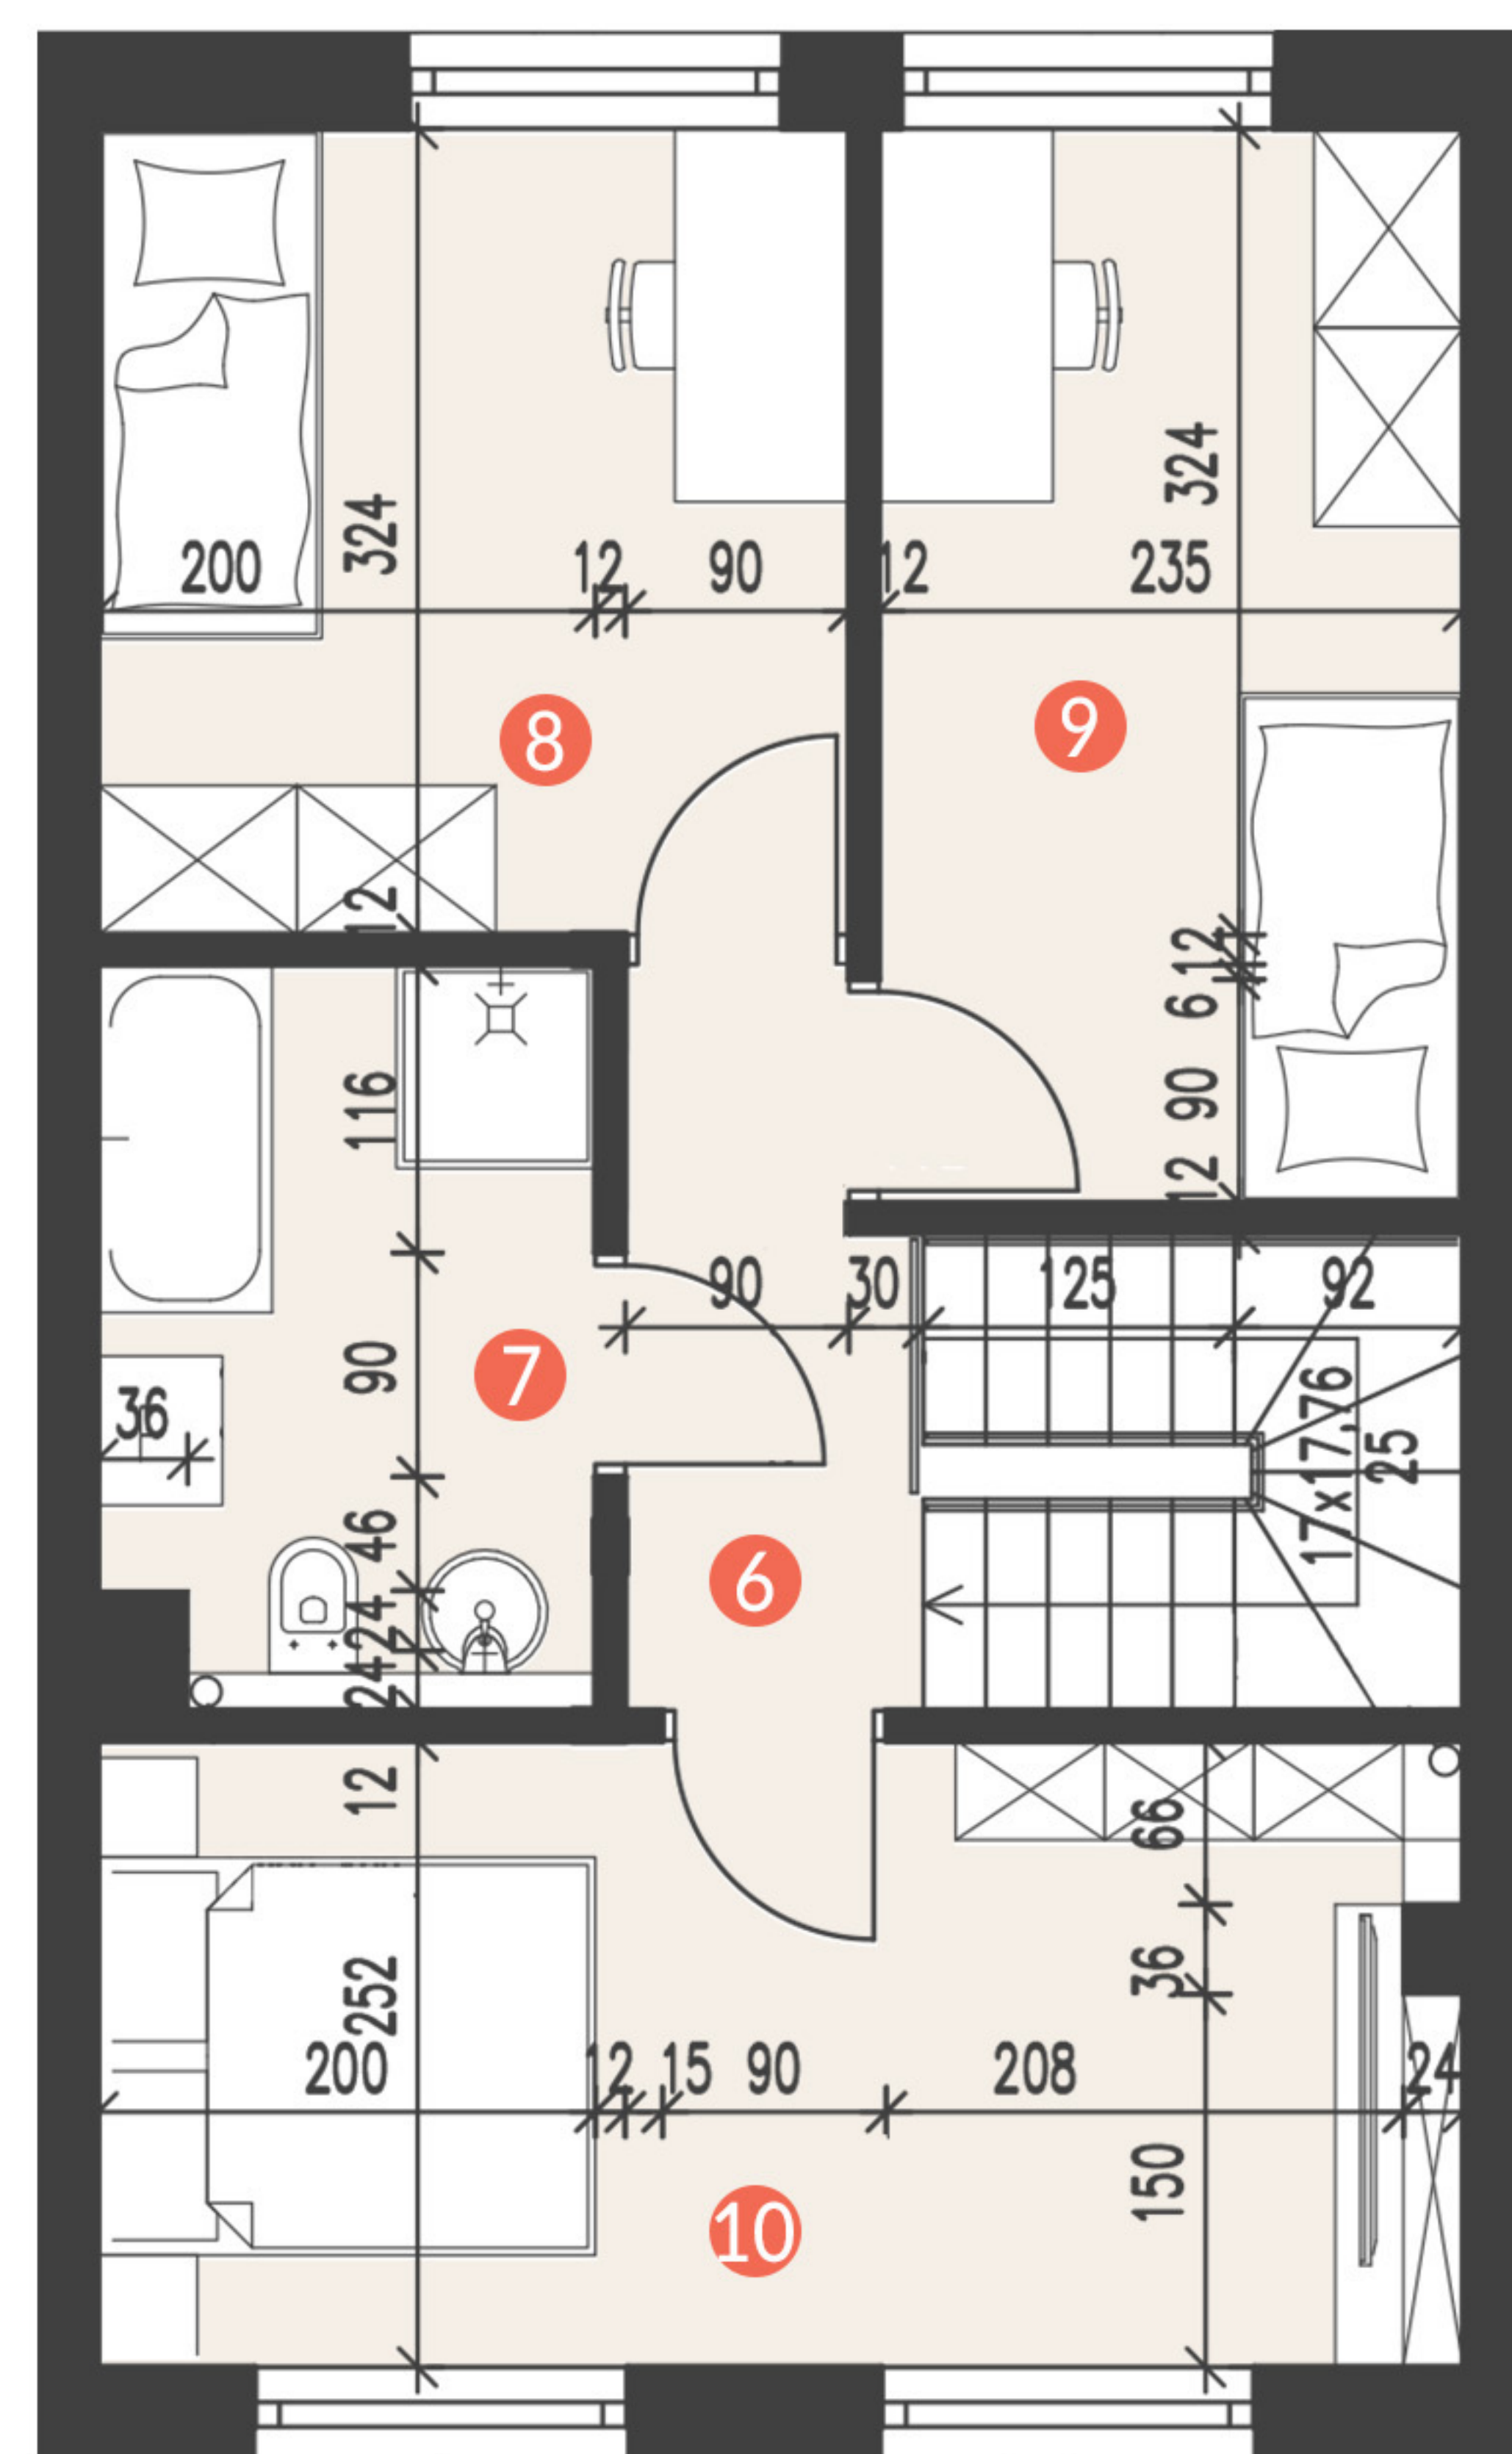

DZIKIEJ RÓŻY

Karta domu 3A

pow. domu 85,7 m²

pow. działki 142,06 m²

Robert Fedorowski

(+48) 784 688 232

robert.fedorowski@keyhouse.pl

www.keyhouse.pl

Biuro sprzedaży

Warszawa, ul. Taneczna 30

Parter 43,82 m²

1. wiatrołap	3,33 m ²
2. hall	1,75 m ²
3. toaleta	1,24 m ²
4. pokój	6,37 m ²
5. salon z jadalnią	31,13 m ²

Piętro 41,88 m²

6. hall	3,15 m ²
7. łazienka	5,68 m ²
8. pokój	9,60 m ²
9. pokój	9,95 m ²
10. pokój	13,50 m ²