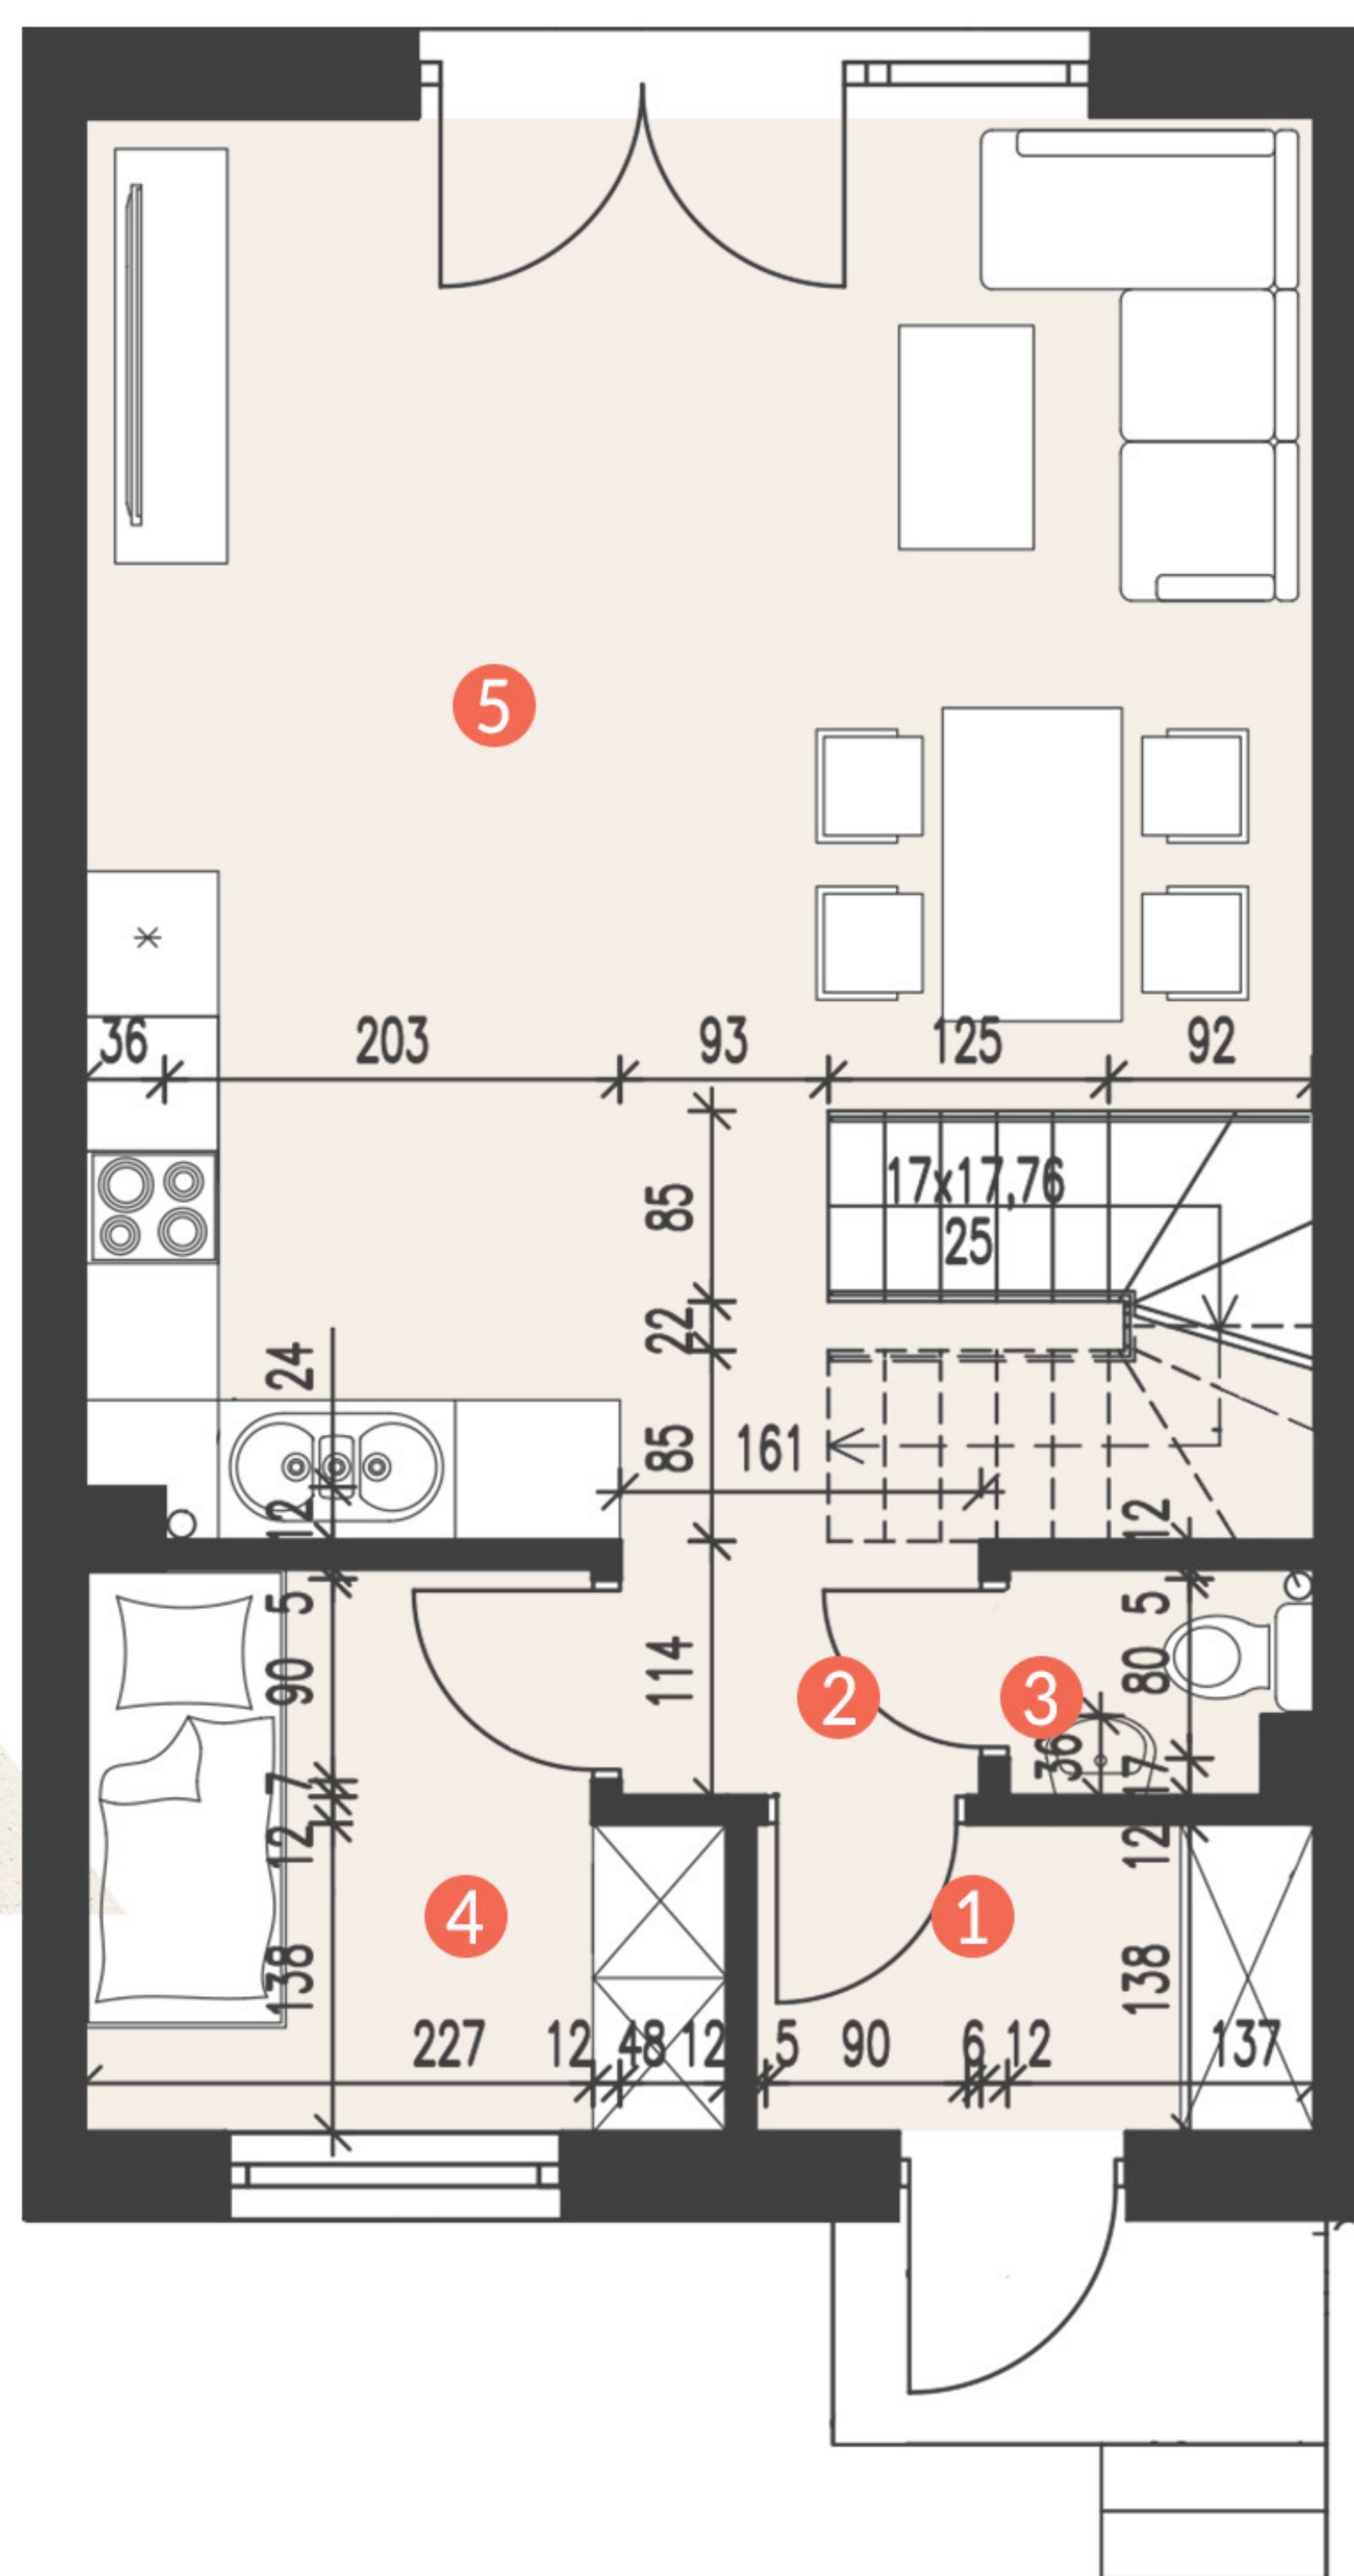

DZIKIEJ RÓŻY

Karta domu 3A

pow. domu 85,7 m²

pow. działki 142,06 m²

Robert Fedorowski

(+48) 784 688 232

robert.fedorowski@keyhouse.pl

www.keyhouse.pl

Biuro sprzedaży

Warszawa, ul. Taneczna 30

Parter 43,82 m²

1. wiatrołap	3,33 m ²
2. hall	1,75 m ²
3. toaleta	1,24 m ²
4. pokój	6,37 m ²
5. salon z jadalnią	31,13 m ²

Piętro 41,88 m²

6. hall	3,15 m ²
7. łazienka	5,68 m ²
8. pokój	9,60 m ²
9. pokój	9,95 m ²
10. pokój	13,50 m ²