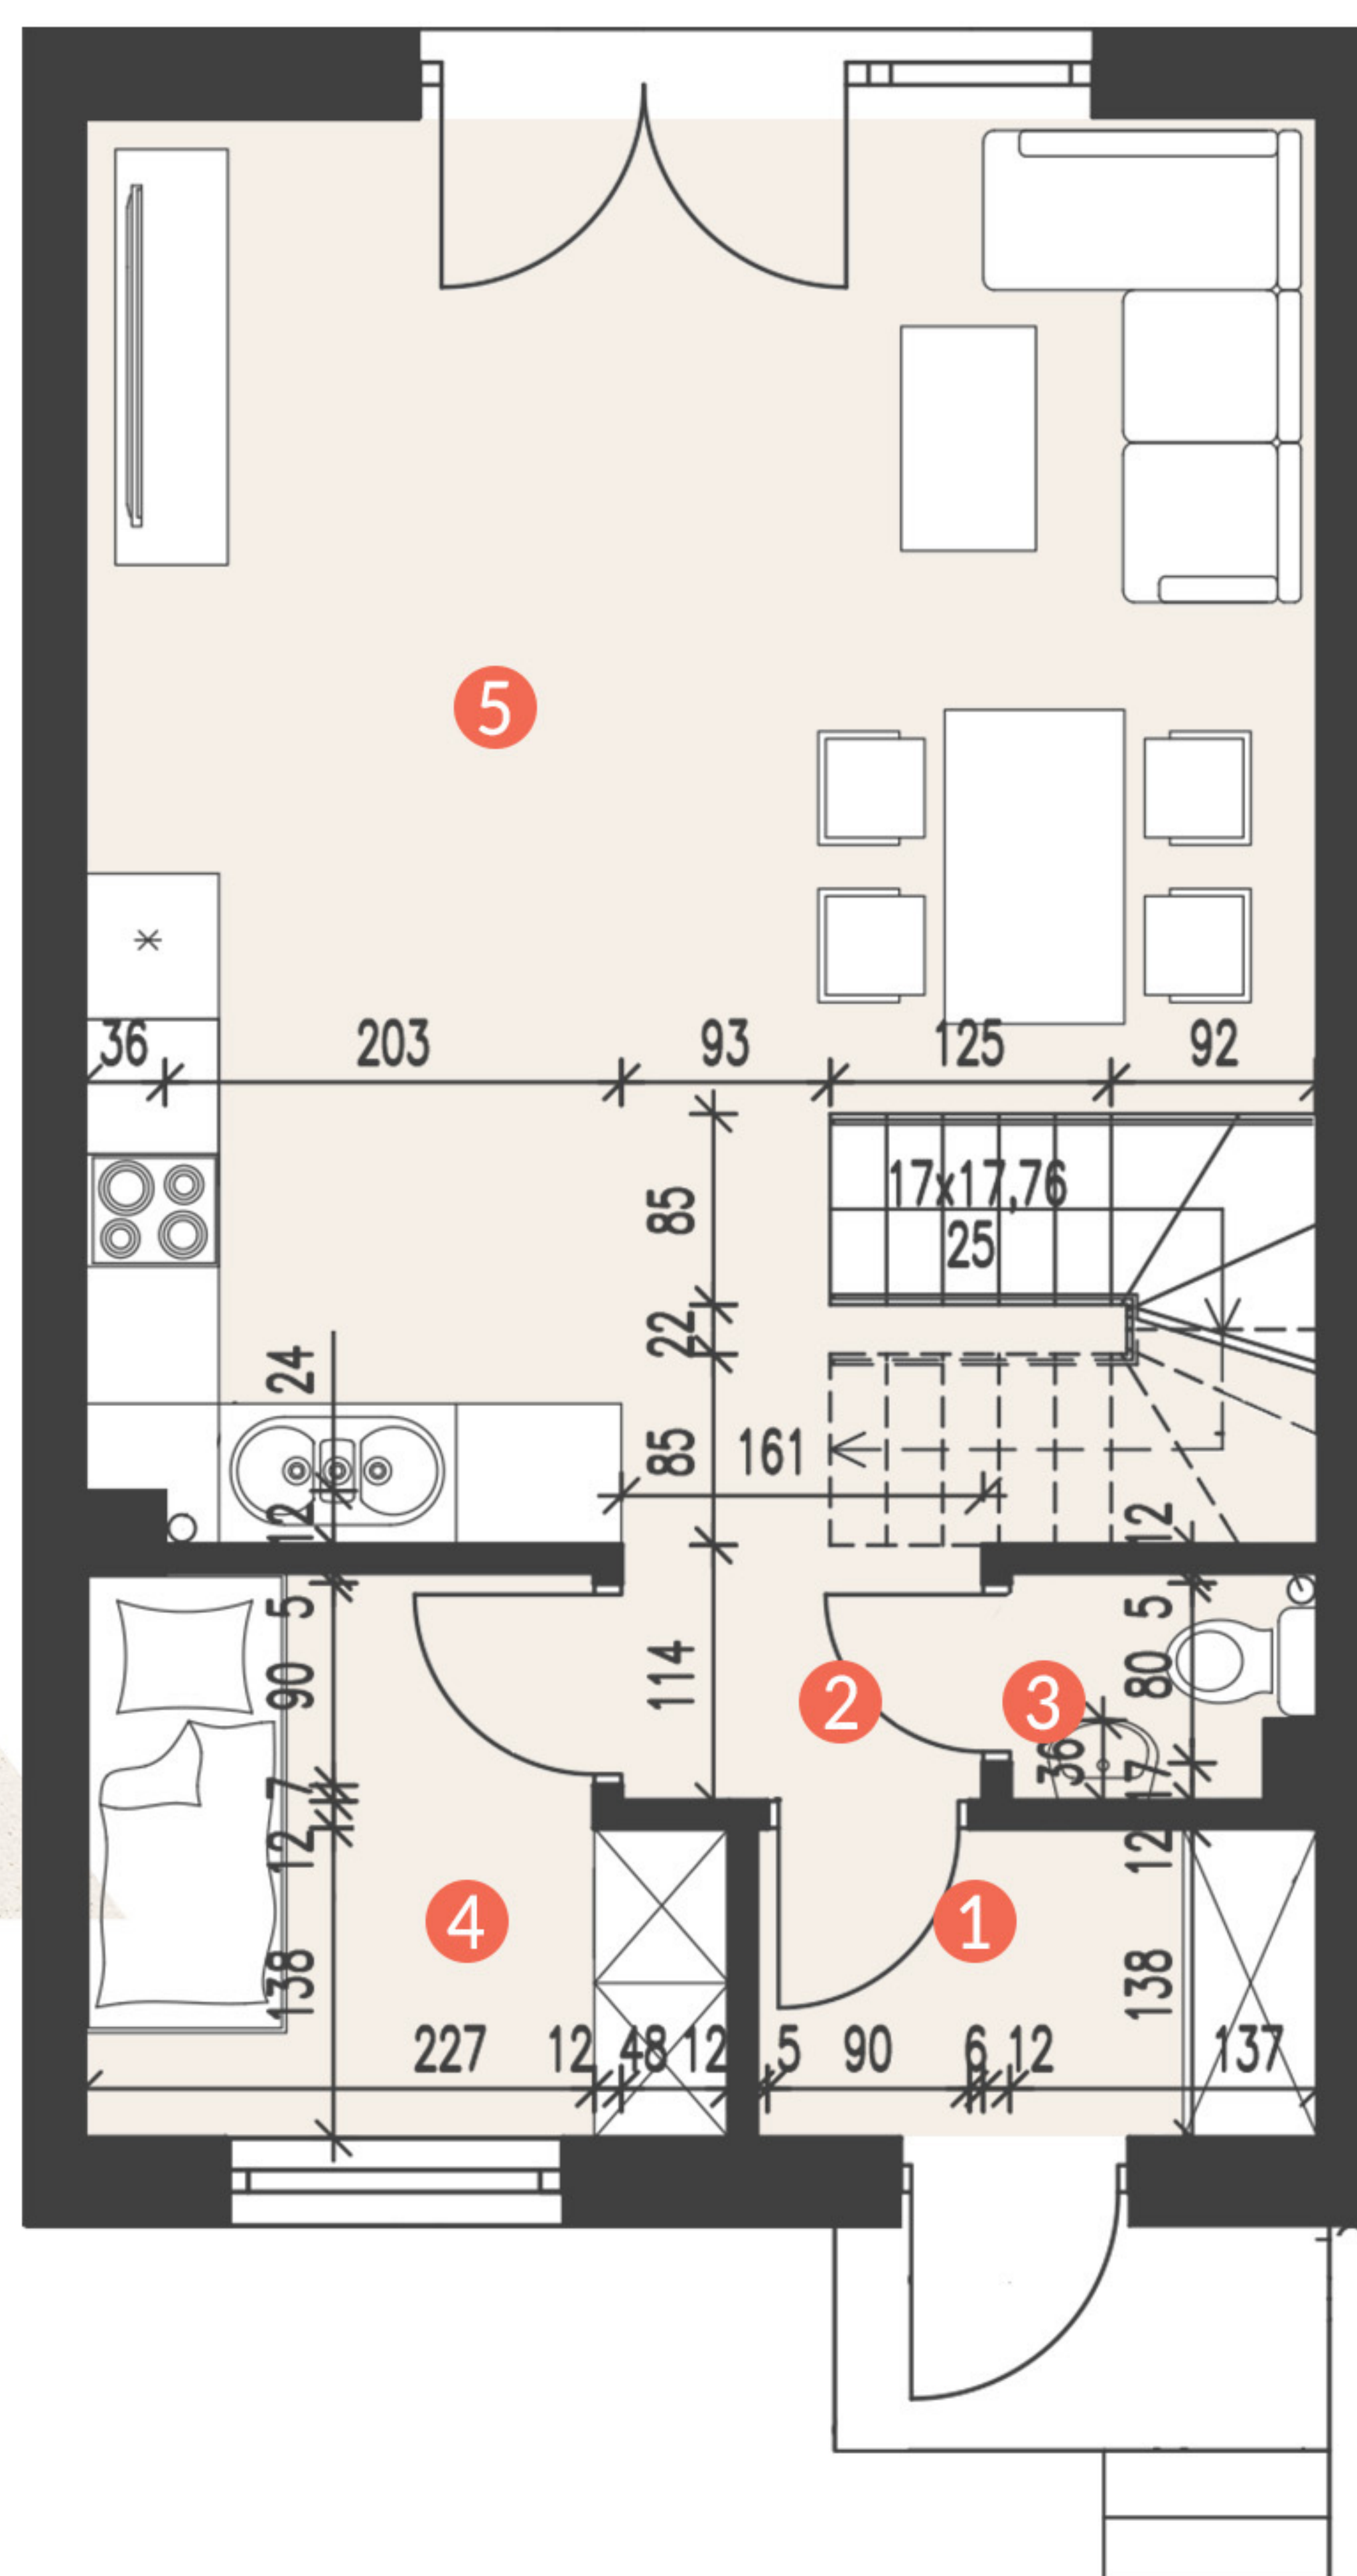

DZIKIEJ RÓŻY

Karta domu 2A

pow. domu 85,7 m²

pow. działki 159,19 m²

Robert Fedorowski

(+48) 784 688 232

robert.fedorowski@keyhouse.pl

www.keyhouse.pl

Biuro sprzedaży

Warszawa, ul. Taneczna 30

Parter 43,82 m²

1. wiatrołap	3,33 m ²
2. hall	1,75 m ²
3. toaleta	1,24 m ²
4. pokój	6,37 m ²
5. salon z jadalnią	31,13 m ²

Piętro 41,88 m²

6. hall	3,15 m ²
7. łazienka	5,68 m ²
8. pokój	9,60 m ²
9. pokój	9,95 m ²
10. pokój	13,50 m ²