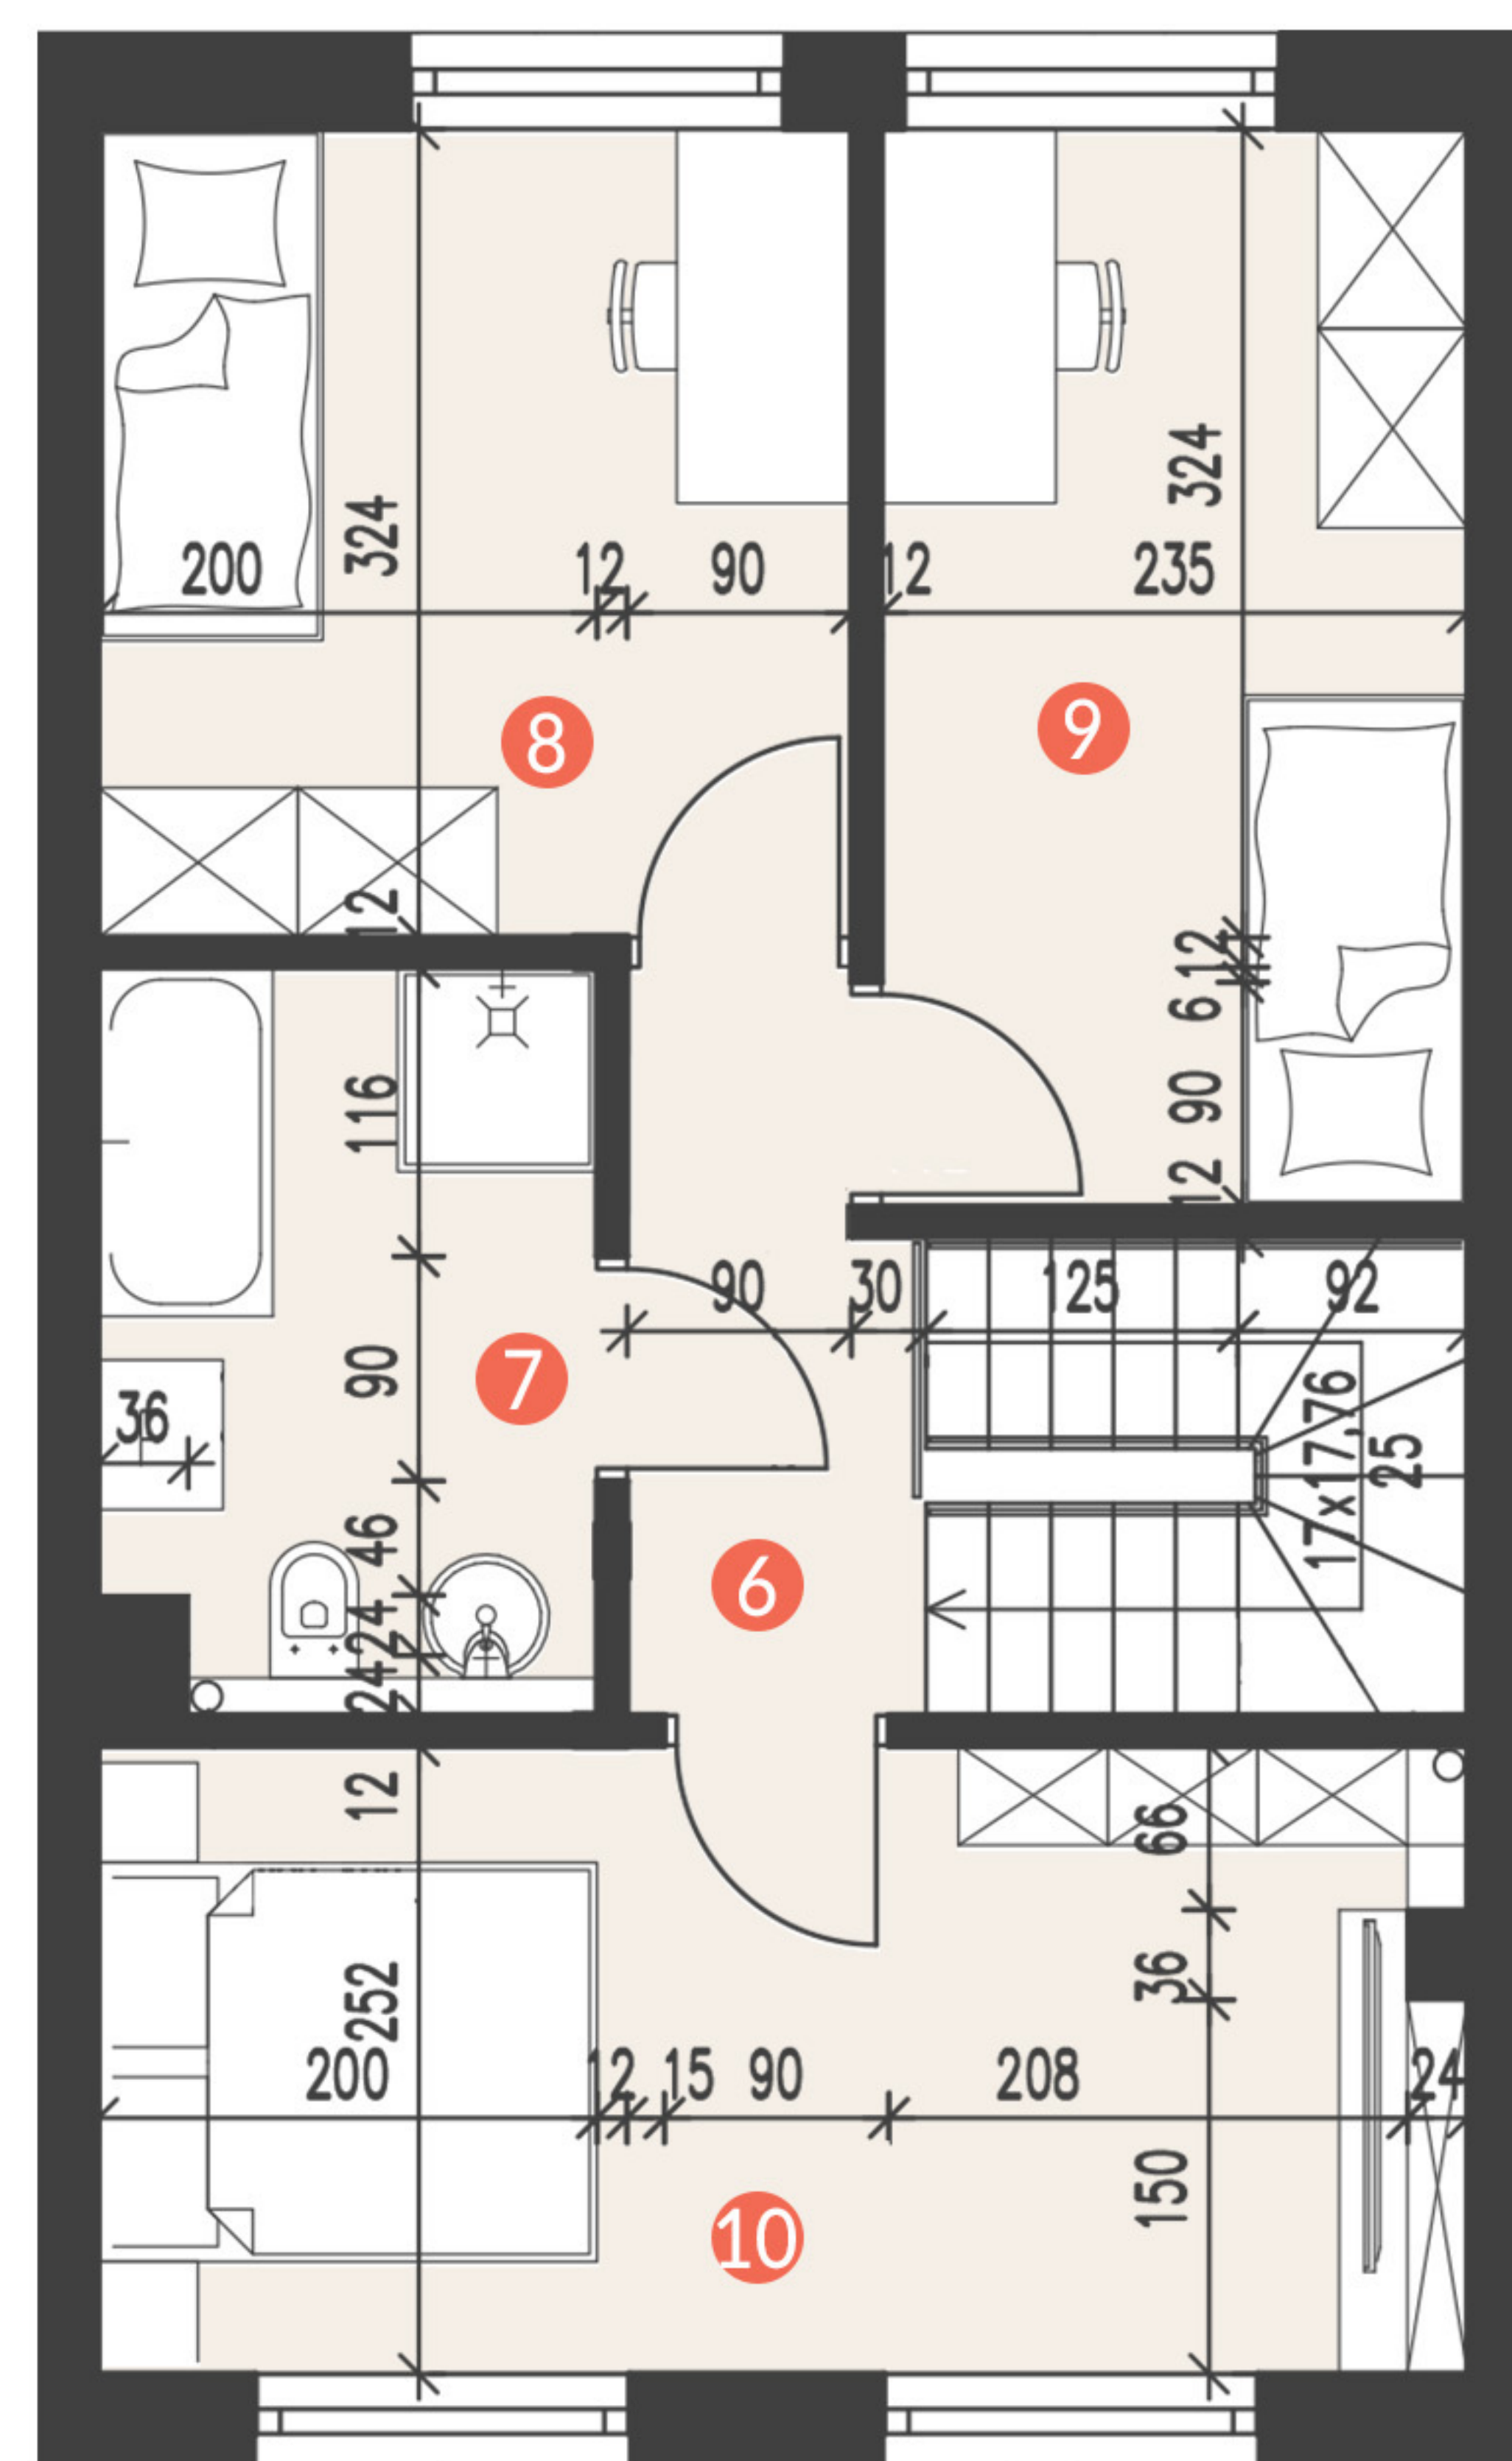

DZIKIEJ RÓŻY

Karta domu 2A

pow. domu 85,7 m²

pow. działki 159,19 m²

Robert Fedorowski

(+48) 784 688 232

robert.fedorowski@keyhouse.pl

www.keyhouse.pl

Biuro sprzedaży

Warszawa, ul. Taneczna 30

Parter 43,82 m²

1. wiatrołap	3,33 m ²
2. hall	1,75 m ²
3. toaleta	1,24 m ²
4. pokój	6,37 m ²
5. salon z jadalnią	31,13 m ²

Piętro 41,88 m²

6. hall	3,15 m ²
7. łazienka	5,68 m ²
8. pokój	9,60 m ²
9. pokój	9,95 m ²
10. pokój	13,50 m ²